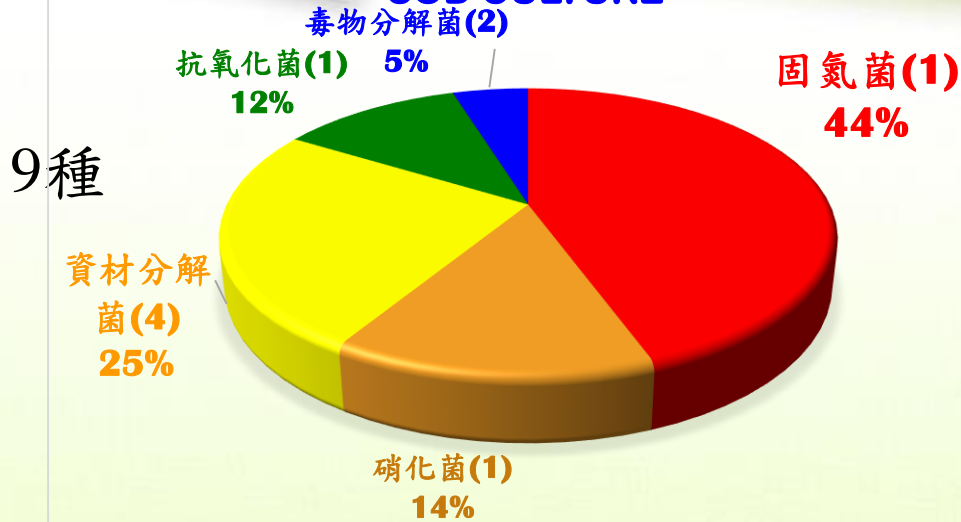

果園草生栽培與土壤微生物

SOD CULTURE (番石榴園覆蓋心葉水薄荷)

<https://www.dynamixinc.com/wp-content/uploads/2018/04/Nitrification-Denitrification-Bacteria-01-1024x1024.png>