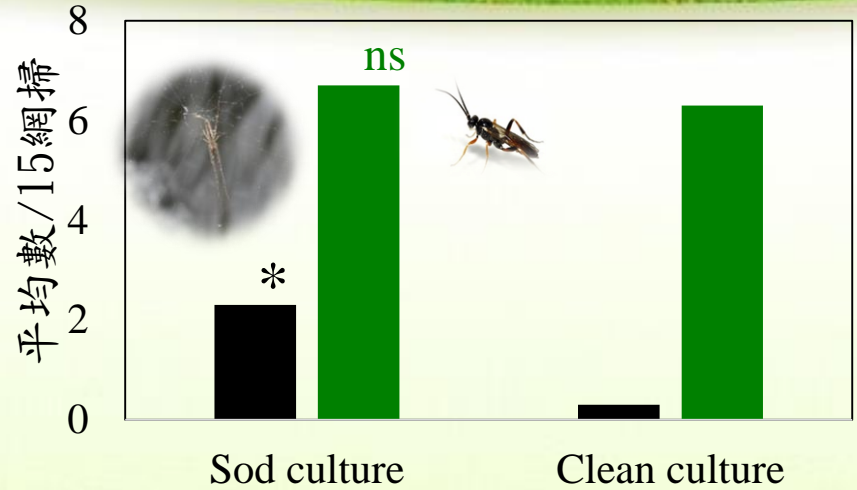

# 水稻田埂草生植被與昆蟲天敵

# 果園草生栽培與昆蟲天敵(1)

臺中市東勢區

▲茂谷柑園覆蓋自然綜合草相

▲茂谷柑園土壤裸露

■ 蛛形綱 ■ 膜翅目

優勢草種：大花咸豐草/華九頭獅子草  
/火炭母草