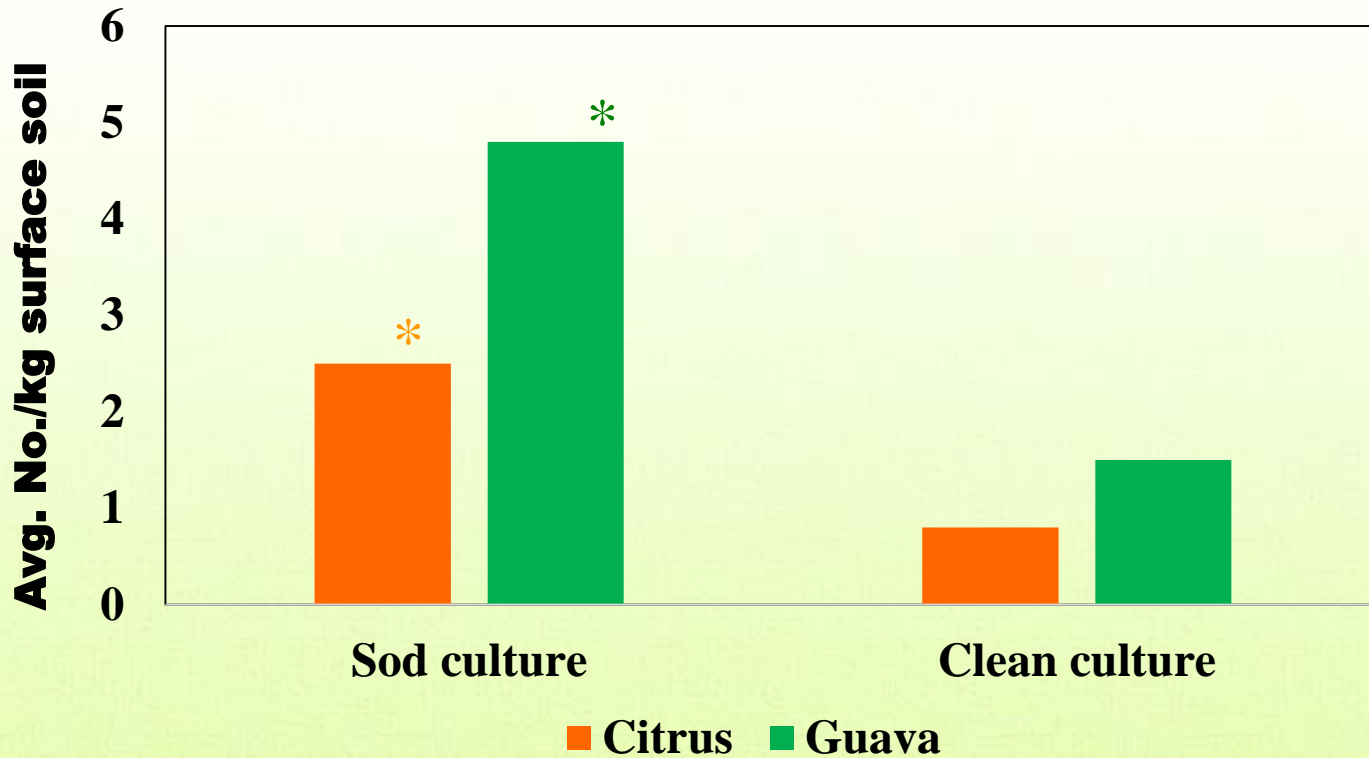

# 果園草生栽培與昆蟲天敵(1)

臺中市東勢區

▲茂谷柑園覆蓋自然綜合草相

▲茂谷柑園土壤裸露

■ 蛛形綱 ■ 膜翅目

優勢草種：大花咸豐草/華九頭獅子草  
/火炭母草

# 果園草生栽培與昆蟲天敵(2)

彰化縣埔心鄉

▲番石榴園覆蓋心葉水薄荷單一草相

▲番石榴園土壤裸露

心葉水薄荷

# 果園草生栽培與土壤蚯蚓

草生栽培果園土壤蚯蚓數量高於裸露區