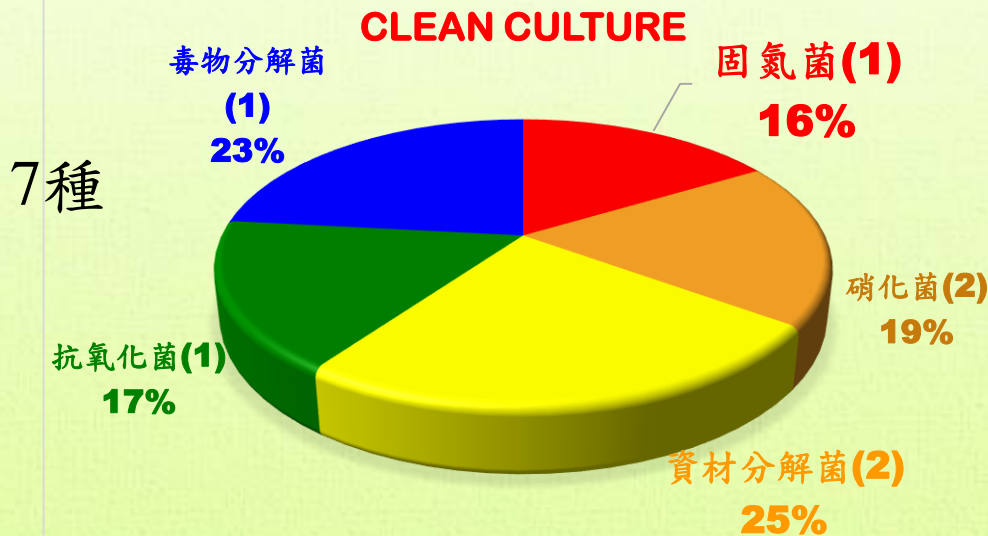

果園草生栽培與土壤微生物

SOD CULTURE (番石榴園覆蓋心葉水薄荷)

<https://www.dynamixinc.com/wp-content/uploads/2018/04/Nitrification-Denitrification-Bacteria-01-1024x1024.png>