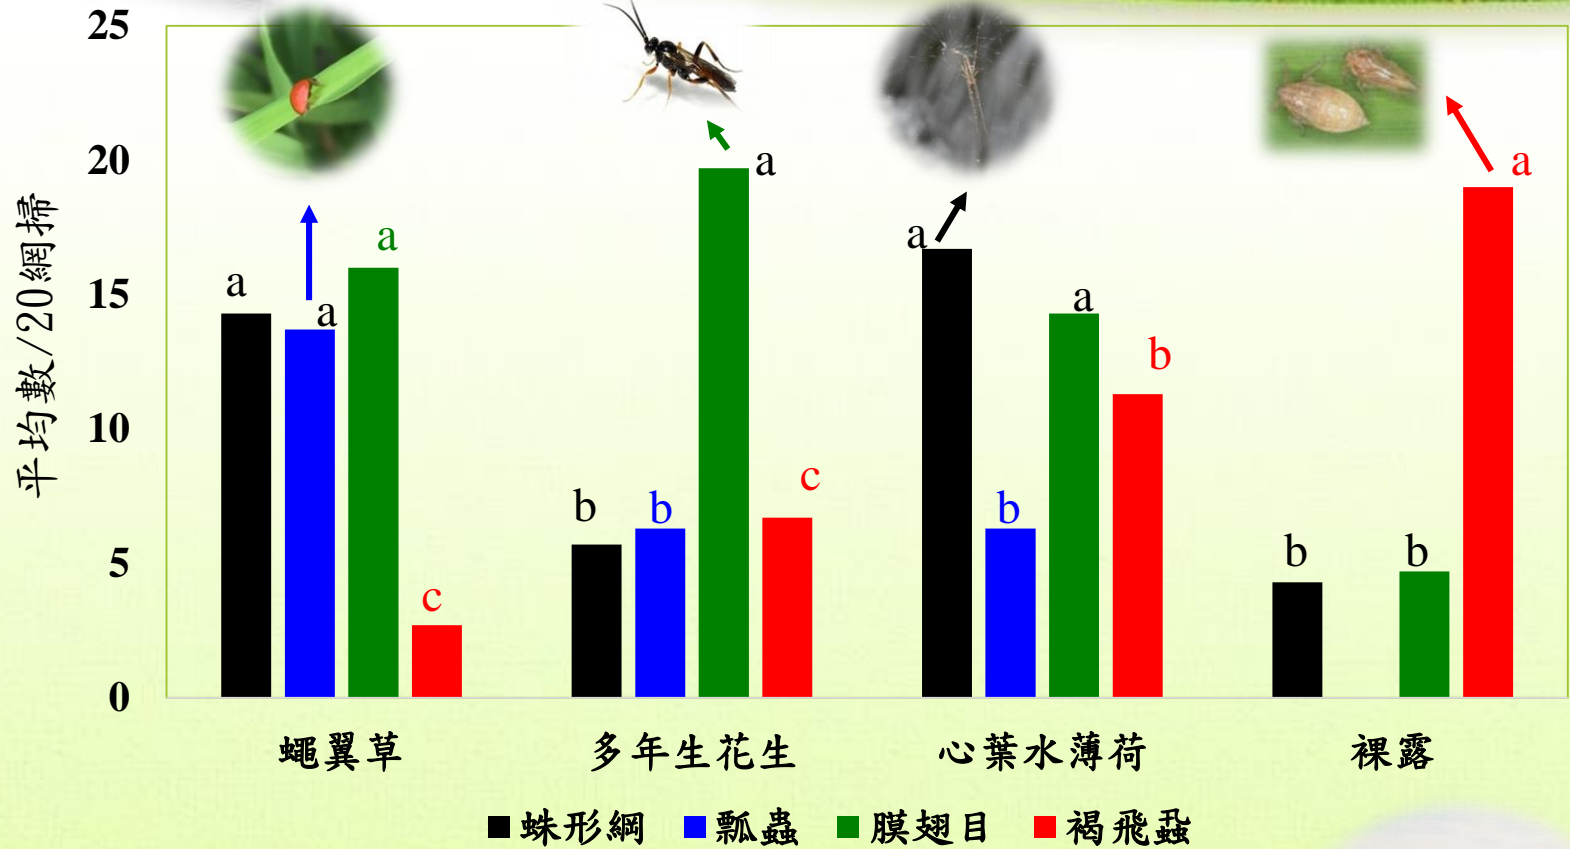

# 水稻田埂草生植被與昆蟲天敵